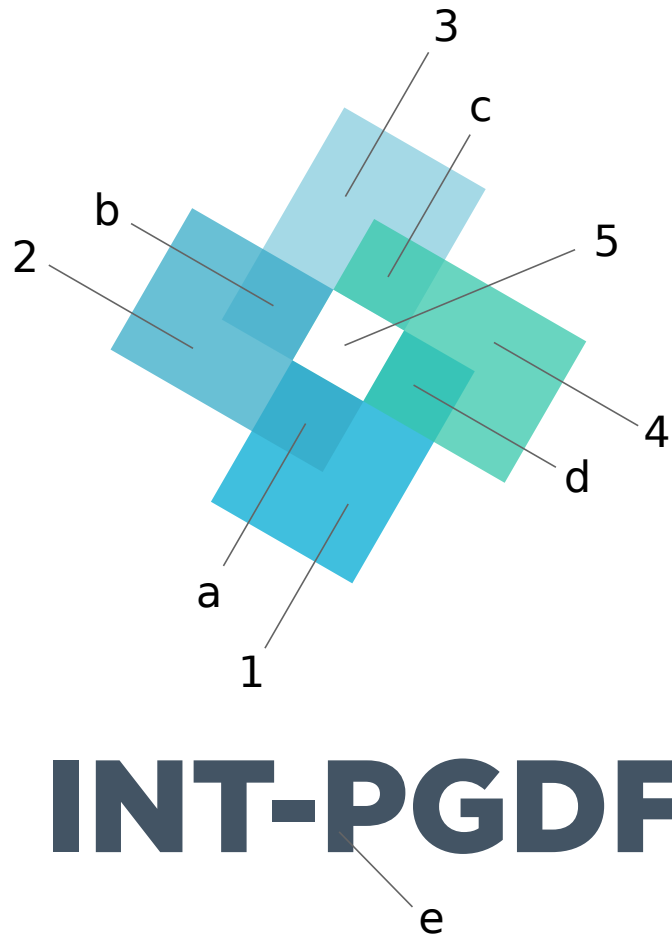

MANUAL DA MARCA

INT-PGDF

INT-PGDF

**PROGRAMA DE INTEGRIDADE
DA PROCURADORIA-GERAL
DO DISTRITO FEDERAL**

SIGNIFICADO

O símbolo que compõe a logomarca apresentada é formado por retângulos idênticos, organicamente dispostos e propositalmente sobrepostos.

O retângulo nesse contexto simboliza o processo judicial, que é a principal entrega da PGDF.

Todos os atos e ações da PGDF são produzidos por meio de documentos.

O eixo dessas ações é a integridade: o agir íntegro, o agir com retidão.

Assim, os documentos estão integrados no quadrado central, que é o eixo de ação da PGDF, ponto em que os retângulos se encontram e se fundem.

O dinamismo da ação da PGDF e a ideia de movimento contínuo estão retratadas na forma final de um cata-vento.

TIPOGRAFIA

INT-PGDF

GOTHAM BLACK

ABCDEFGHIJKLMNOPQRSTUVWXYZ

abcdefghijklmnopqrstuvwxyz

CORES
PREFERENCIAL

1	C: 51	R: 105
	M: 10	G: 192
	Y: 0	B: 214
	K: 16	

2	C: 28	R: 165
	M: 5	G: 218
	Y: 0	B: 230
	K: 10	