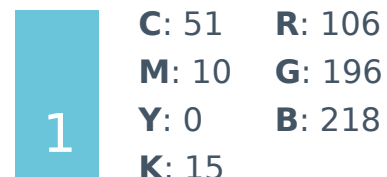

TIPOGRAFIA

INT-PGDF

GOTHAM BLACK

ABCDEFGHIJKLMNOPQRSTUVWXYZ

abcdefghijklmnopqrstuvwxyz

CORES
PREFERENCIAL

1	C: 51	R: 105
	M: 10	G: 192
	Y: 0	B: 214
	K: 16	

2	C: 28	R: 165
	M: 5	G: 218
	Y: 0	B: 230
	K: 10	

c	C: 71	R: 57
	M: 7	G: 198
	Y: 0	B: 184
	K: 22	

d	C: 72	R: 57
	M: 15	G: 176
	Y: 0	B: 206
	K: 19	

e	C: 33	R: 67
	M: 16	G: 84
	Y: 0	B: 100
	K: 61	

CORES

MONOCROMÁTICA 1

INT-PGDF

C: 51 **R: 106**
M: 10 **G: 196**
Y: 0 **B: 218**
K: 15

C: 61 **R: 82**
M: 12 **G: 183**
Y: 0 **B: 208**
K: 18

C: 0 **R: 255**
M: 0 **G: 255**
Y: 0 **B: 255**
K: 0

C: 72 **R: 57**
M: 15 **G: 176**
Y: 0 **B: 206**
K: 19

CORES

MONOCROMÁTICA 2

INT-PGDF

4

C: 51 R: 204
M: 10 G: 204
Y: 0 B: 204
K: 15